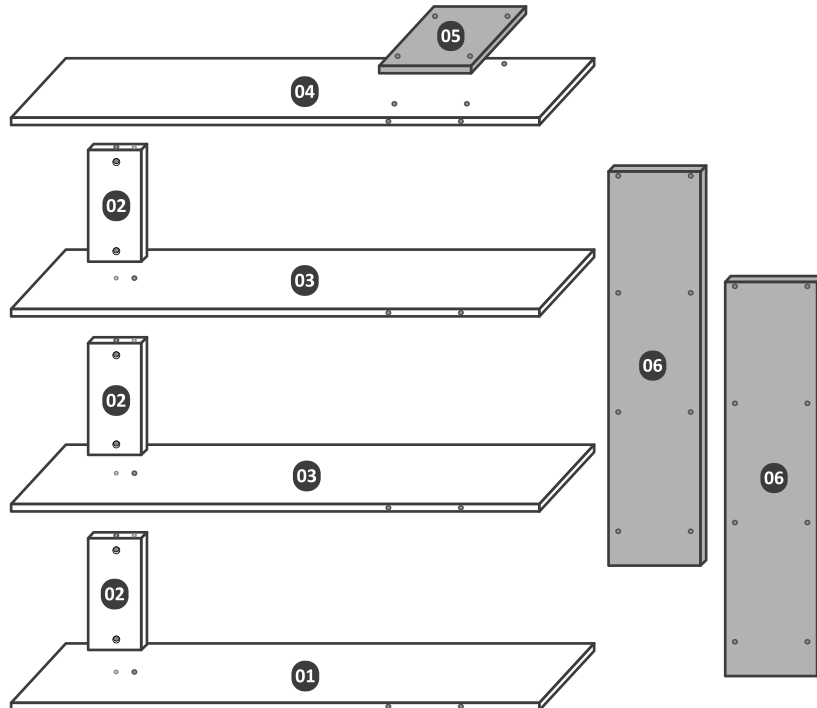

AKSESUAR LİSTESİ

A01	4x50 Vida	A02	Mil	A03	Uzun Mil
					
	20x	2x	2x		
A04	Gövde	A05	Kavela	A06	Beyaz Tapa
					
6x	6x	20x	1x		

PARÇA TANIMLAMA

MONTAJ TALİMATI

1. AŞAMA

2. AŞAMA

3. AŞAMA

Vida kısımlarını tapa ile kapatınız.