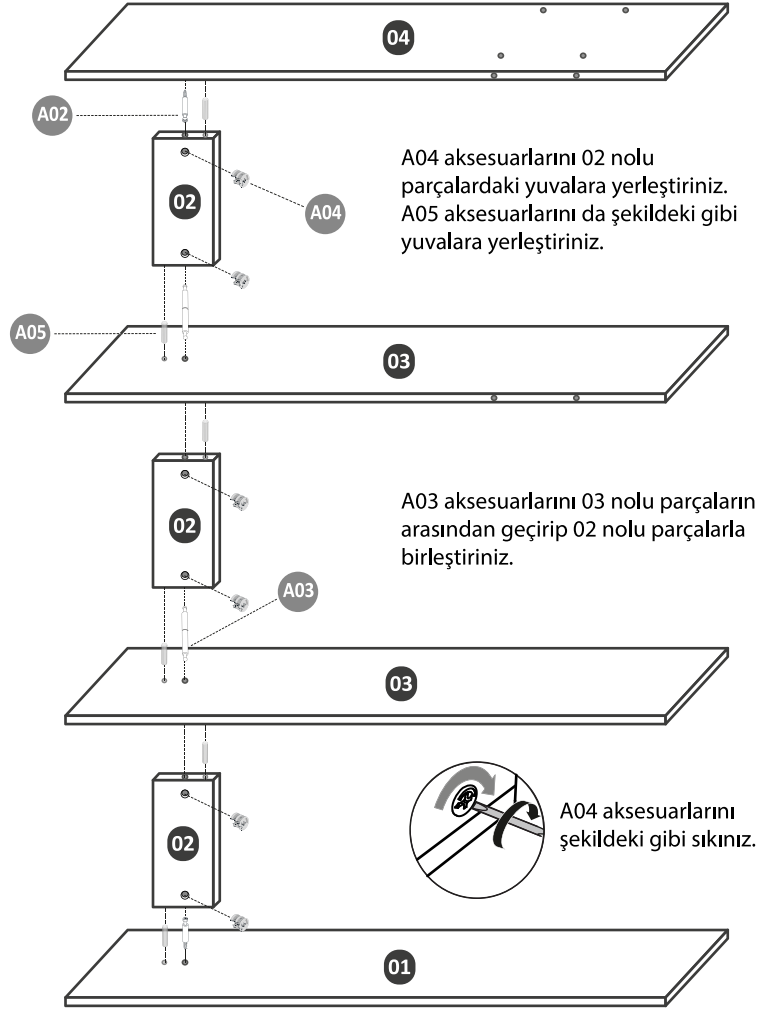

AKSESUAR LİSTESİ

A01	4x50 Vida	A02	Mil	A03	Uzun Mil
					
	20x	2x	2x		
A04	Gövde	A05	Kavela	A06	Beyaz Tapa
					
6x	6x	20x	1x		

PARÇA TANIMLAMA

MONTAJ TALİMATI

1. AŞAMA

2. AŞAMA

3. AŞAMA

Vida kısımlarını tapa ile kapatınız.