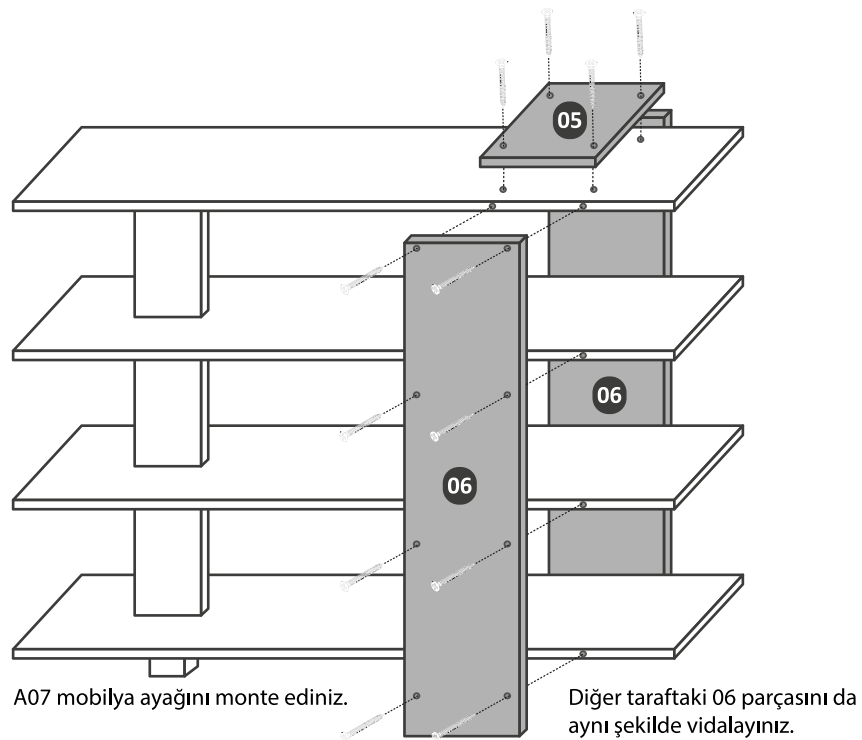

AKSESUAR LİSTESİ

A01	4x50 Vida	A02	Mil	A03	Uzun Mil
					
	20x	2x	2x		
A04	Gövde	A05	Kavela	A06	Beyaz Tapa
					
6x	6x	20x	1x		

PARÇA TANIMLAMA

MONTAJ TALİMATI

1. AŞAMA

2. AŞAMA

3. AŞAMA

Vida kısımlarını tapa ile kapatınız.